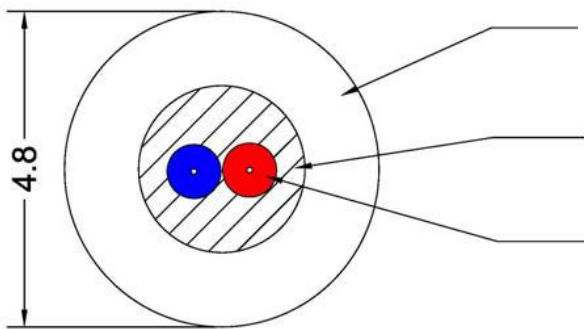

Mục	LC/SC (đầu cuối 1)	LC/SC (đầu cuối 2)
Suy hao chèn cáp	≤ 0.3 dB	≤ 0.3 dB
Suy hao phản hồi	Singlemode	≥ 50 dB
	Multimode	≥ 35 dB

- Vỏ ngoài
- Lớp Halogen chống cháy
- Sợi Aramide ngăn nước
- Đệm

Thông số chung

Thông số	Giá trị
Loại cáp	Cáp quang singlemode 9/125, Multimode 50/125
Kích thước	Cladding: 125 μ m, Lớp phủ: 245 μ m, Ống bảo vệ: 2.0~2.5mm,
Số sợi	2 hoặc 4
Lớp vỏ	LSZH
Đường kính cáp	4.8 , 7.0mm
Độ dài	30m, 50m, 70m, 100m hoặc theo yêu cầu
Suy hao chèn cáp	≤ 0.3 dB
Suy hao phản hồi	Singlemode ≥ 50 dB
	Multimode ≥ 30 dB
Tiêu chuẩn chống nước	Vỏ chống nước tiêu chuẩn IP65
Lực căng thường xuyên	Tối đa 300N